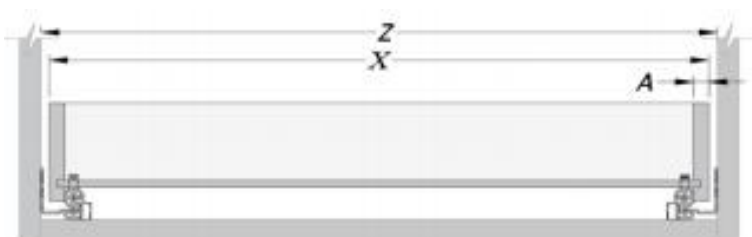

EVABOX Wooden drawer depth calculation for Grass Dynapro runners

EVABOX Medinių stalčių gylio apskaičiavimas Grass Dynapro bėgeliams

Runner length, mm // Nominalus bėgelio ilgis, mm	Depth of the drawer TYPE 1, mm // Stalčiaus, TIPAS 1, gylis, mm				Depth of the drawer TYPE 2, mm // Stalčiaus, TIPAS 2, gylis, mm		
250	253	254	255	240	240	240	
270	273	274	275	260	260	260	
300	303	304	305	290	290	290	
350	353	354	355	340	340	340	
400	403	404	405	390	390	390	
450	453	454	455	440	440	440	
500	503	504	505	490	490	490	
550	553	554	555	540	540	540	
600	603	604	605	590	590	590	
650	653	654	655	640	640	640	
700	703	704	705	690	690	690	
750	753	754	755	740	740	740	